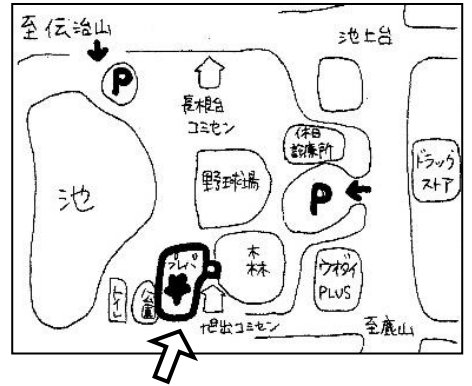

新海池公園地図

★マークがちびっこ冒険ひろば、にいのみ池プレーパークの会場です。

緑児童館 〒458-0033名古屋市緑区相原郷2-701

TEL・FAX (052)623-9656 Mail m-jidoukan@smile.odn.ne.jp

HP <https://midorijidoukan.com/>

Twitter <https://twitter.com/midori_jidoukan>

LINE @906gjeag

HP

LINE

緑児童館は名古屋市の指定管理を受け、特定非営利活動法人こどもNPOと名古屋市緑区社会福祉協議会のコンソーシアムによって管理・運営をしています。