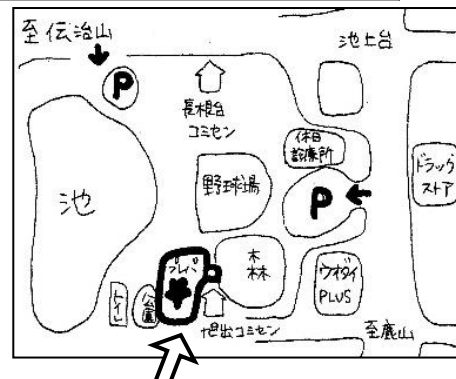

新海池公園地図

★マークがちびっこ冒険ひろば、
にいのみ池プレーパークの会場です。

緑児童館（地域子育て支援拠点）

〒458-0033名古屋市緑区相原郷2-701

TEL・FAX (052)623-9656 Mail m-jidoukan@smile.odn.ne.jp

HP <https://midorijidoukan.com/>

Twitter <https://twitter.com/midori_jidoukan>

LINE @906gjeag

HP

LINE

緑児童館は名古屋市の指定管理を受け、特定非営利活動法人子どもNPOと名古屋市緑区社会福祉協議会のコンソーシアムによって管理・運営をしています。