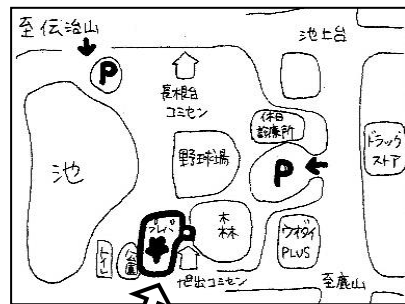

新海池公園地図

★マークがちびっこ冒険ひろば、いのみ池プレーパークの会場です。

市バス
「緑保健センター」下車徒歩3分

緑児童館（地域子育て支援拠点）

〒458-0033名古屋市緑区相原郷2-701

TEL・FAX (052)623-9656 Mail m-jidoukan@smile.odn.ne.jp

HP <https://midorijidoukan.com/>

Twitter <https://twitter.com/midori_jidoukan>

LINE @906gjeag

HP

LINE

緑児童館は名古屋市の指定管理を受け、特定非営利活動法人子どもNPOと名古屋市緑区社会福祉協議会のコンソーシアムによって管理・運営をしています。