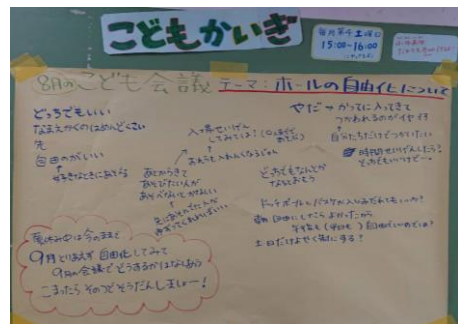

子育て情報があるよ

好きなように
すごせるよ

緑区の子育て支援情報や、
子育て講座・イベントなどのチラシがあります

子どもの声を
大切にしているよ

緑児童館からのお知らせ

【感染症拡大防止対策について】

ご協力をお願いします

- ◆来館時に手洗いや手指消毒をお願いいたします。
- ◆通学(園)している学校・園が休校(休園)期間中は、児童館の利用をお控えください。

緑児童館の感染症対策

- ◆清掃時にトイレや飲食スペース等の消毒
- ◆館内の常時換気
- ◆感染状況に応じた、ホール等の利用制限

【ホール運用について】

- ◆全面、予約なしの自由利用としています。(9月末日まで)
- ◆出入口側に卓球台を常設(2台)しています。

毎月「こども会議」を開催して、児童館をよりよく利用できるよう、子どもたちと話し合いを行っています。
前回会議により「ホールの使い方(ルール)」を上記のように試行させていただいております。
利用者の皆様からも、ぜひご意見をお聞かせください。
次回の「こども会議」は9/30(土) 15:00～16:00です。

緑児童館では、子どもたち自身が自分のことや周りのことに
関心を持ちそこに参画していくことを目的とした「子ども会議」
を毎月行っています。児童館の部屋の使い方や児童館でやって
みたいこと、普段気になっていること、困っていることなどを
テーマに意見を出し合っています。

8月の会議では、『ホール利用の自由化』について話し合
いました。緑児童館のホールは年齢問わず人気があり、卓球・
バスケ・ドッチボール・バドミントン・バレーボール・ダンス・鬼ごっこなど様々な遊びが展開
されています。この空間はこれまで新型コロナウイルスの感染対策として運動などの遊びを控え、
机や仕切りを設置してゆったり過ごすスペースにしていたのですが、その後感染状況によって少し
ずつ緩和していき子どもの意見を取り入れながら人数制限をして遊べるようにしたり、予約制に
して30分でグループごとに利用できるようにしたりという形で運営していました。

今回の会議では、これまでの予約制度をなしにして、好きな時に遊べるようにしてみようか?と
いう投げかけをしました。子どもたちからは「好きなときに遊べるほうがいい」「遊んでるとき
に勝手に入ってこられるのは困る」「どっちでもなんとかなると思う」などの意見が出され、と
りあえず次の子ども会議まで自由に遊べるようにしてみよう!ということが決まりました。

自由にしたら、いいことも困ることもいろいろ起こってくる
でしょう。たかがホールの使い方ですが、大人が勝手にルール
を決めるより、そこに来るみんながどんなふうに過ごしたいか、
みんなが遊べるためにはどうしたらいいかを考えながら、子ど
もと一緒に場を作っていきたいと思っています。