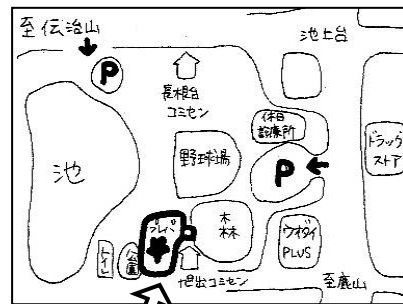

## ちびっこ冒険ひろば・にいのみ池プレーパーク

開催日: 12月7、14、21日(全て木曜日)

時間: ①ちびっこ冒険ひろば10:00~13:00

②にいのみ池プレーパーク14:00~17:00

対象: ①乳幼児親子

②0歳から120歳までどなたでもどうぞ

(小学生・中学生・高校生・乳幼児親子・地域の人など)

内容: 自由に外遊びを楽しむ!

※雨天決行・荒天の場合は中止します

プレーパークとは?…子どもが自由に過ごせる環境を整えた、「遊びを通じて自ら育つ」ための野外のあそび場です。子どもたちが「今」やりたいことができる。そんな場所にしたいと思っています。

毎月初回のちびっこ冒険ひろばは  
初めて参加する方向けの  
「ようこそおそとへ」も同時開催中♪  
ちび冒デビューがまだの  
親子さんぜひお越しください(\*^-^\*)

# 緑児童館 12月のカレンダー

開館時間 8:45～17:00

日	月	火	水	木	金	土
					1 ◎FS ◆あかちゃんひろば 10:00～11:00 ★GTタイム	2 ◆アートクラブ 10:00～11:30 ★GTタイム
3 ◆おもちゃ図書館 10:00～15:00 ★おもちゃ病院 13:30～16:00	4 休館日 お休み	5 ◎FS ★じゆうひろば 10:00～12:00	6 ◎FS ※13時まで ホール利用 出来ません	7 ◎FS ◇移動児童館(新海池) 10:00～17:00 ★GTタイム	8 ◎FS ★おはなしバスケット 10:00～11:00 ★GTタイム	9 ★ごほんの日 11:00～13:00 ★GTタイム
10	11 休館日 お休み	12 ◎FS ★じゆうひろば 10:00～12:00	13 ◎FS ◆子どものことを もっと知ろう 10:00～11:30	14 ◎FS ◆カラクマひろば 10:30～11:30 ◇移動児童館(新海池) 10:00～17:00 ★GTタイム	15 ◎FS ◆あかちゃんひろば 10:00～11:00 ★GTタイム	16 ★GTタイム
17	18 休館日 お休み	19 ◎FS ★じゆうひろば 10:00～12:00	20 ◎FS	21 ◎FS ★わらべうたひろば 10:30～11:30 ◇移動児童館(新海池) 10:00～17:00 ★GTタイム	22 ★おはなしバスケット 10:00～11:00 ★GTタイム	23 ★子ども会議 15:00～16:00 ★GTタイム
24 休館日 お休み	25	26 子ども 商店街 13:00～16:00	27	28 ★大そうじ大会 15:00～ ★GTタイム	29 休館日	30 休館日
31 休館日	◆は、事前申し込みが必要です。 ★は、申込不要・自由参加です。 ◇は、移動児童館事業です。 会場は新海池公園内にいのみ池プレーパークです。 ◎はフリースペース(平日の居場所事業)実施日です。			休館日 ・月曜日(市立小中学校の夏休み・冬休み・春休み 期間中は日曜日) ・祝日(月曜日が祝日の場合はその翌日も休館) ・年末年始(12月29日から1月3日まで)		

緑児童館地図

新海池公園地図

★マークがちびっこ冒険ひろば、いのみ池プレーパークの会場です。

市バス  
「緑保健センター」下車徒歩3分