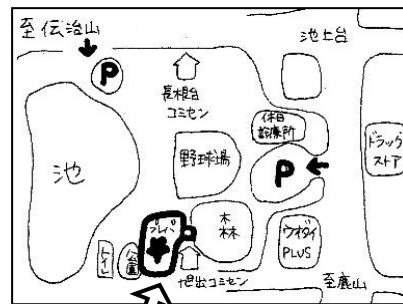

新海池公園地図

★マークがちびっこ冒険ひろば、いのみ池プレーパークの会場です。

緑児童館 (地域子育て支援拠点)

〒458-0033名古屋市緑区相原郷2-701

TEL・FAX (052)623-9656 Mail m-jidoukan@smile.odn.ne.jp

HP <https://midorijidoukan.com/>

Twitter <https://twitter.com/midori_jidoukan>

LINE @906gjeag

HP

LINE

緑児童館は名古屋市の指定管理を受け、特定非営利活動法人子どもNPOと名古屋市緑区社会福祉協議会のコンソーシアムによって管理・運営をしています。