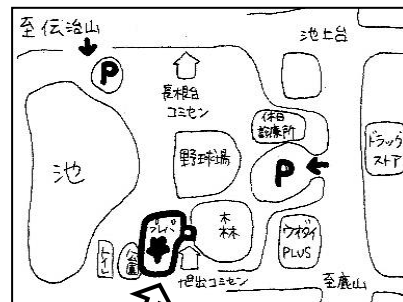

新海池公園地図

★マークがちびっこ冒険ひろば、いのみ池プレーパークの会場です。

緑児童館（地域子育て支援拠点）

〒458-0033名古屋市緑区相原郷2-701

TEL・FAX (052)623-9656 Mail m-jidoukan@smile.odn.ne.jp

HP <https://midorijidoukan.com/>

Twitter <https://twitter.com/midori_jidoukan>

LINE @906gjeag

HP

LINE

緑児童館は名古屋市の指定管理を受け、特定非営利活動法人子どもNPOと名古屋市緑区社会福祉協議会のコンソーシアムによって管理・運営をしています。