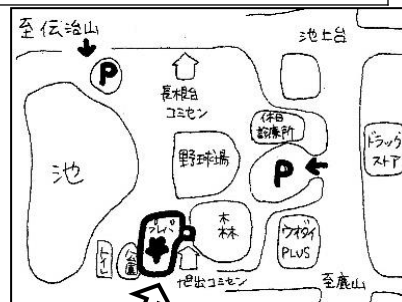

## ちびっこ冒険ひろば・にいのみ池プレーパーク

開催日: 3月7・14・21日 (全て木曜日)

時間: ①ちびっこ冒険ひろば10:00~13:00

②にいのみ池プレーパーク14:00~17:00

対象: ①乳幼児親子

②0歳から120歳までどなたでもどうぞ

(小学生・中学生・高校生・乳幼児親子・地域の人など)

内容: 自由に外遊びを楽しむ!

※雨天決行・荒天の場合は中止します

プレーパークとは?…子どもが自由に過ごせる環境を整えた、「遊びを通じて自ら育つ」ための野外のあそび場です。子どもたちが「今」やりたいことができる。そんな場所にしたいと思っています。

毎月初回のちびっこ冒険ひろばは  
初めて参加する方向けの  
「ようこそおそとへ」も同時開催中♪  
ちび冒デビューがまだの  
親子さんぜひお越しください(\*^-^\*)

緑児童館地図

市バス  
「緑保健センター」下車徒歩3分

新海池公園地図

★マークがちびっこ冒険ひろば、いのみ池プレーパークの会場です。