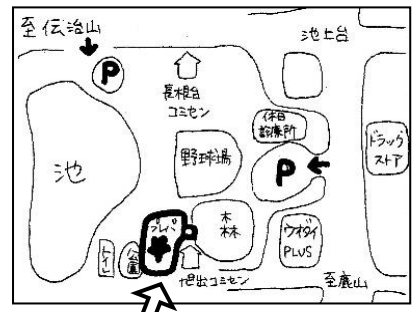

新海池公園地図

★マークがちびっこ冒険ひろば、
いのみ池プレーパークの会場です。

緑児童館 (地域子育て支援拠点)

〒458-0033名古屋市緑区相原郷2-701

TEL・FAX (052)623-9656 Mail m-jidoukan@smile.odn.ne.jp

HP <https://midorijidoukan.com/>

X(旧Twitter) <https://twitter.com/midori_jidoukan>

LINE @906gjeag

HP

LINE

緑児童館は名古屋市の指定管理を受け、特定非営利活動法人子どもNPOと名古屋市緑区社会福祉協議会のコンソーシアムによって管理・運営をしています。