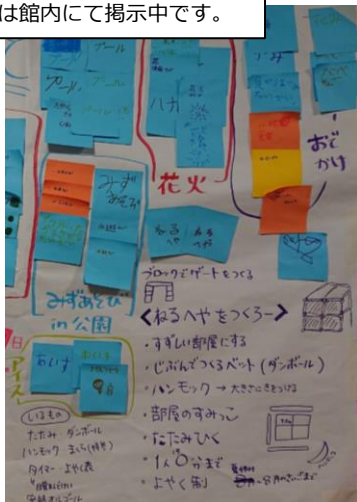

な工夫した上で開けています。

無理に外で遊ぶ必要はないけれど、子どもが「遊びたいっ！」てなった時の考え方でした。

（文・館長／塚本ガク）

毎月第4土曜日 15:00～16:00  
小学生から高校生まで参加自由です。

## 6月の子ども会議

子ども会議での話し合いは館内にて掲示中です。

毎月1回、児童館を利用している子どもたちと児童館でやってみたいことを計画したり、こうなったらいいなというシステムを考えたり、困りごとをみんなで話し合ったり、身近な出来事について話し合う子ども会議を実施しています。6月のテーマは「夏にやりたいこと」について意見を聞いたり、話し合いをしました。スイカ割り、水遊び、おまつり、寝る部屋、スポーツ大会などたくさんの意見が出され、その中で今回は寝る部屋について話し合いました。寝たいならお家で寝た方がいいのでは？と思いがちですが、「ちょっとの間休憩したいからお家に帰りたくないわけではない」「家じゃねられない」と子どもたちの中にも様々な事情があるようです。