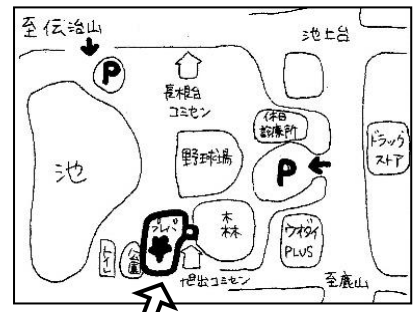

# 緑児童館 8月のカレンダー

開館時間 8:45～17:00

| 日   | 月  | 火                                   | 水  | 木   | 金            | 土   |
|---|--|-------------------------------------|----|---|--------------|---|
|   |  |                                     |    | 1<br>★避難訓練<br>◇移動児童館（新海池）<br>①9:00～11:00<br>②15:30～17:30<br>★夏まつり実行委員会<br>14:00～16:00<br>★GTタイム | 2<br>★GTタイム  | 3<br>◆アートクラブ③<br>10:00～11:30<br>★GTタイム    |
| 4<br>休館日<br>★おもちゃ図書館<br>10:00～15:00   | 5  | 6<br>★夏まつり実行委員会<br>14:00～16:00      | 7  | 8<br>◇移動児童館（新海池）<br>①9:00～11:00<br>②15:30～17:30<br>★GTタイム                                       | 9<br>★GTタイム  | 10<br>★ごほんの日<br>11:00～13:00<br>★GTタイム     |
| 11<br>休館日<br>お休み  | 12<br>休館日<br>お休み   | 13<br>★夏まつり実行委員会<br>14:00～16:00     | 14 | 15<br>◇移動児童館（新海池）<br>15:30～17:30<br>★GTタイム  | 16<br>★GTタイム | 17<br>★GTタイム                              |
| 18<br>休館日<br>お休み  | 19   | 20<br>★夏まつり実行委員会<br>14:00～16:00     | 21 | 22<br>★絵本と紙芝居を楽しもう<br>14:00～15:00<br>◇移動児童館（新海池）<br>15:30～17:30<br>★GTタイム                       | 23<br>★GTタイム | 24<br>★夏まつり実行委員会<br>14:00～16:00<br>★GTタイム |
| 25<br>休館日<br>お休み  | 26<br>★夏まつり実行委員会<br>14:00～16:00<br>※イベント準備のため<br>通常利用できない<br>お部屋があります。 | 27<br>じどうかん<br>なつまつり<br>13:00～16:00 | 28 | 29<br>◇移動児童館（新海池）<br>15:30～17:30<br>★GTタイム  | 30<br>★GTタイム | 31<br>★月1子ども会議<br>15:00～16:00<br>★GTタイム   |
| ◆は、事前申し込みが必要です。<br>★は、申込不要・自由参加です。<br>◇は、移動児童館事業です。<br>会場は新海池公園内にいのみ池プレーパークです。<br>◎はフリースペース（平日の居場所事業）実施日です。 |  |                                     |    | 休館日<br>・月曜日（市立小中学校の夏休み・冬休み・春休み<br>期間中は日曜日）<br>・祝日（月曜日が祝日の場合はその翌日も休館）<br>・年末年始（12月29日から1月3日まで）   |              |   |

**イベント開催時は通常利用できない部屋があります。あらかじめご了承ください。**

- みどりじどうかんからのお願い・・・
- 児童館では子どもたちに貴重品をなるべく持ってこないよう、やむを得ず持ってきた場合は事務所に預けるよう掲示や声かけをしています。万一紛失や盗難等があった場合、児童館では責任を負いかねますので、あらかじめご了承ください。
  - 緊急時の連絡先として、入館の際に保護者の方の連絡先をお聞きしています。
  - 駐車場は8台程度と数に限りがありますので、お越しの際は公共交通機関をご利用ください。また、場内駐車禁止部分や近隣施設駐車場への駐車はご遠慮ください。
  - 児童館隣接の公園は住宅密集地にありますので、節度ある利用をお願いいたします。

緑児童館地図

市バス  
「緑保健センター」下車徒歩3分

新海池公園地図

★マークがちびっこ冒険ひろば、  
いのみ池プレーパークの会場です。