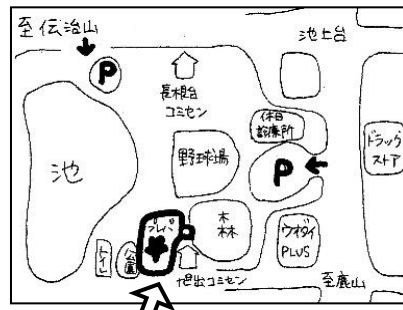

新海池公園地図

★マークがちびっこ冒険ひろば、
いのみ池プレーパークの会場です。

緑児童館 (地域子育て支援拠点)

〒458-0033名古屋市緑区相原郷2-701

TEL・FAX (052)623-9656 Mail m-jidoukan@smile.odn.ne.jp

HP <https://midorijidoukan.com/>

X(旧Twitter) <https://twitter.com/midori_jidoukan>

LINE @906gjeag

HP

LINE

緑児童館は名古屋市の指定管理を受け、特定非営利活動法人こどもNPOと名古屋市緑区社会福祉協議会のコンソーシアムによって管理・運営をしています。