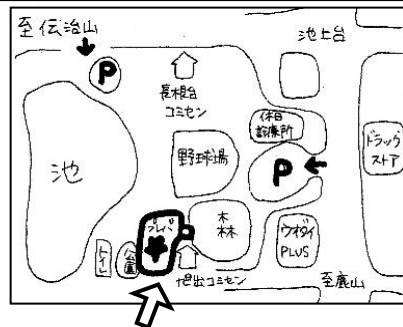

**こどもじどうかん  
エン트리期間  
準備期間**

エン트리受付終了

みどりじどうかんからのお願い・・・

- ・児童館では子どもたちに貴重品をなるべく持ってこないよう、やむを得ず持ってきた場合は事務所に預けるよう掲示や声かけをしています。万一紛失や盗難等があった場合、児童館では責任を負いかねますので、あらかじめご了承ください。
- ・緊急時の連絡先として、入館の際に保護者の方の連絡先をお聞きしています。
- ・駐車場は8台程度と数に限りがありますので、お越しの際は公共交通機関をご利用ください。また、場内駐車禁止部分や近隣施設駐車場への駐車はご遠慮ください。
- ・児童館隣接の公園は住宅密集地にありますので、節度ある利用をお願いいたします。

緑児童館地図

市バス  
「緑保健センター」下車徒歩3分

新海池公園地図

★マークがちびっこ冒険ひろば、  
いのみ池プレーパークの会場です。

**緑児童館 (地域子育て支援拠点)**

〒458-0033名古屋市緑区相原郷2-701

TEL・FAX (052)623-9656 Mail [m-jidoukan@smile.odn.ne.jp](mailto:m-jidoukan@smile.odn.ne.jp)